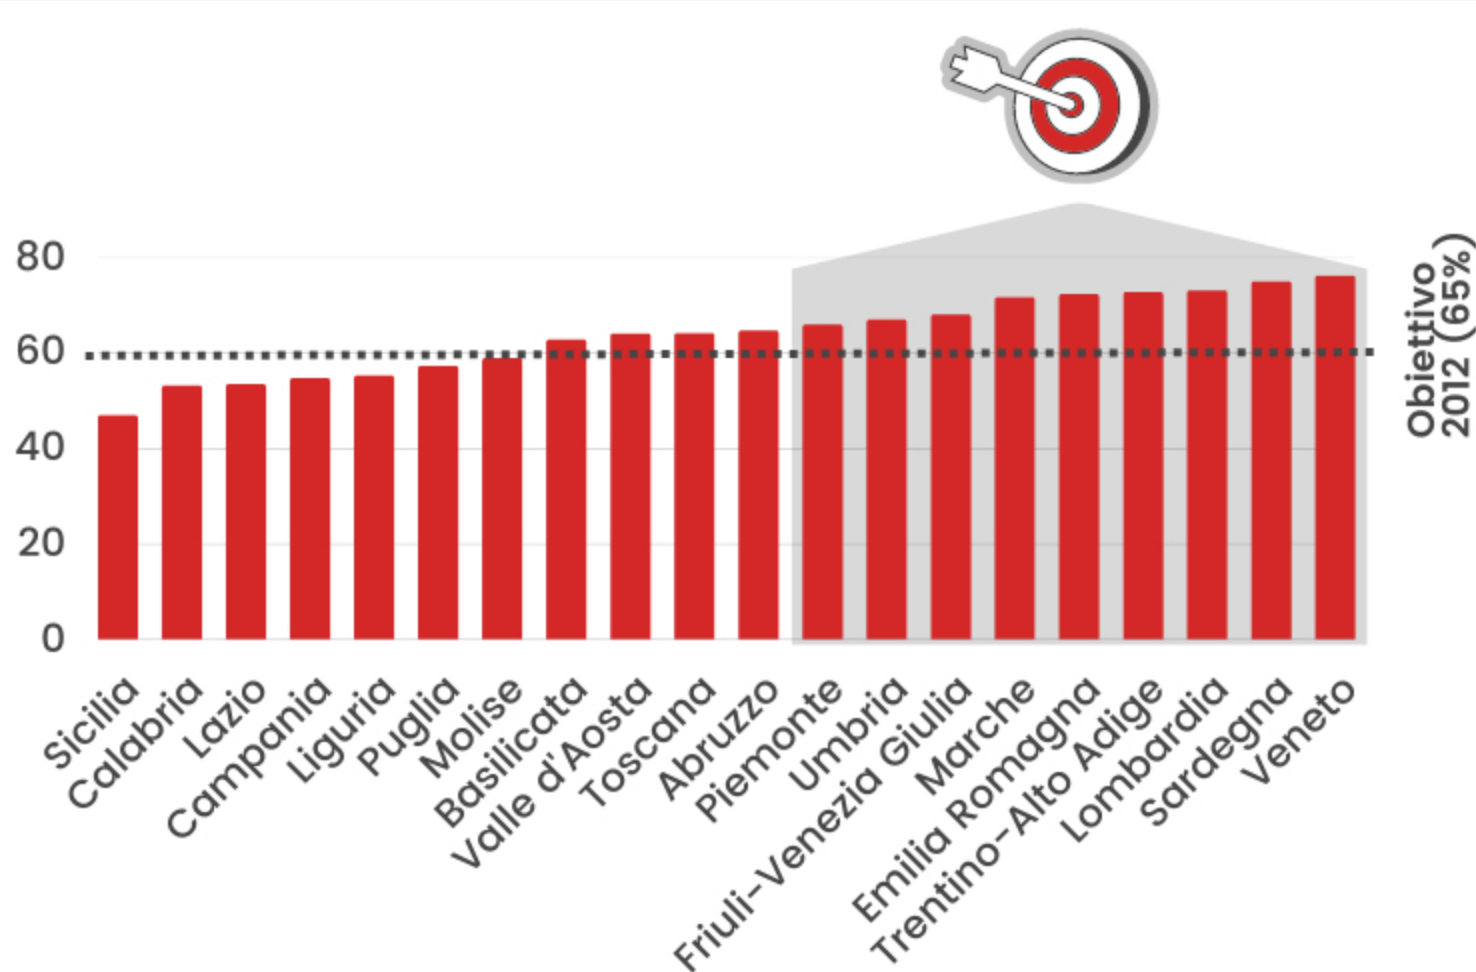

Rapporto Rifiuti Urbani 2022

RACCOLTA DIFFERENZIATA

+1% rispetto al 2020

Percentuale di raccolta differenziata sul totale rifiuti urbani

Percentuale di raccolta differenziata per regione

La Sicilia, pur collocandosi al di sotto della soglia del 50% fa registrare un aumento del 4,7% (2021 vs 2020) e nel quinquennio 2017-2021, ha visto raddoppiare la percentuale di raccolta differenziata

Treviso

Mantova

2

86,4%

1

88,6%

Belluno

3

83,8%

Province più virtuose (% di raccolta differenziata)

Ripartizione raccolta differenziata per frazioni