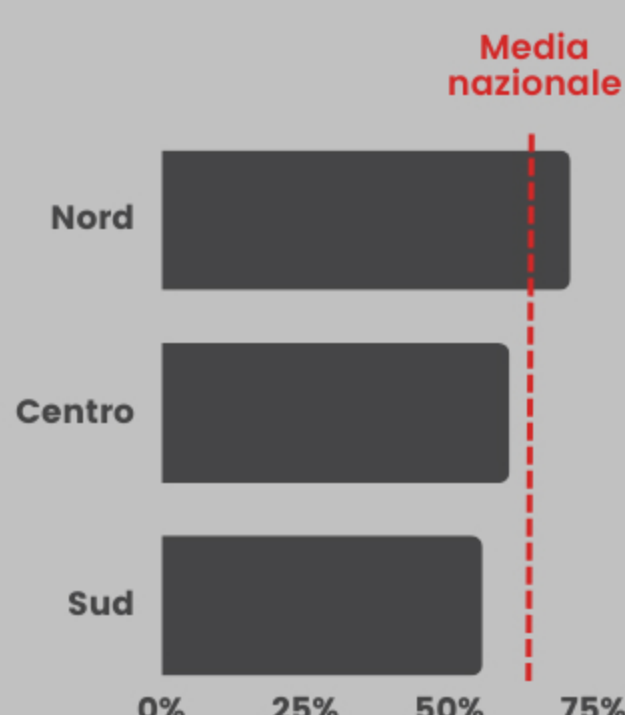

Rapporto Rifiuti Urbani 2022

RACCOLTA DIFFERENZIATA

+1% rispetto al 2020

Percentuale di raccolta differenziata sul totale rifiuti urbani

Percentuale di raccolta differenziata per regione

La Sicilia, pur collocandosi al di sotto della soglia del 50% fa registrare un aumento del 4,7% (2021 vs 2020) e nel quinquennio 2017-2021, ha visto raddoppiare la percentuale di raccolta differenziata

Treviso

Mantova

2

86,4%

1

88,6%

Belluno

3

83,8%

Province più virtuose (% di raccolta differenziata)

Ripartizione raccolta differenziata per frazioni