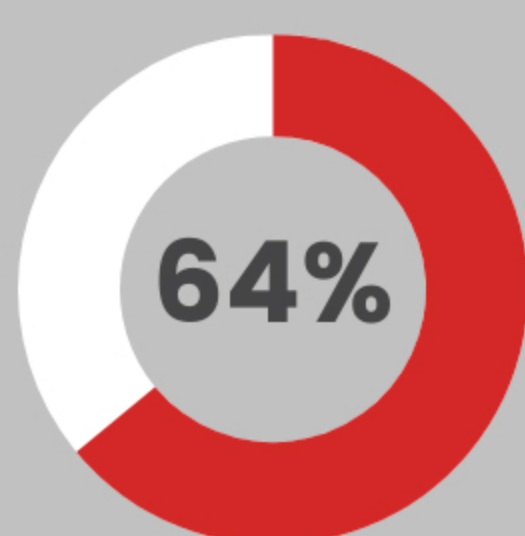

Rapporto Rifiuti Urbani 2022

RACCOLTA DIFFERENZIATA

+1% rispetto al 2020

Percentuale di raccolta differenziata sul totale rifiuti urbani

Percentuale di raccolta differenziata per regione

La Sicilia, pur collocandosi al di sotto della soglia del 50% fa registrare un aumento del 4,7% (2021 vs 2020) e nel quinquennio 2017-2021, ha visto raddoppiare la percentuale di raccolta differenziata