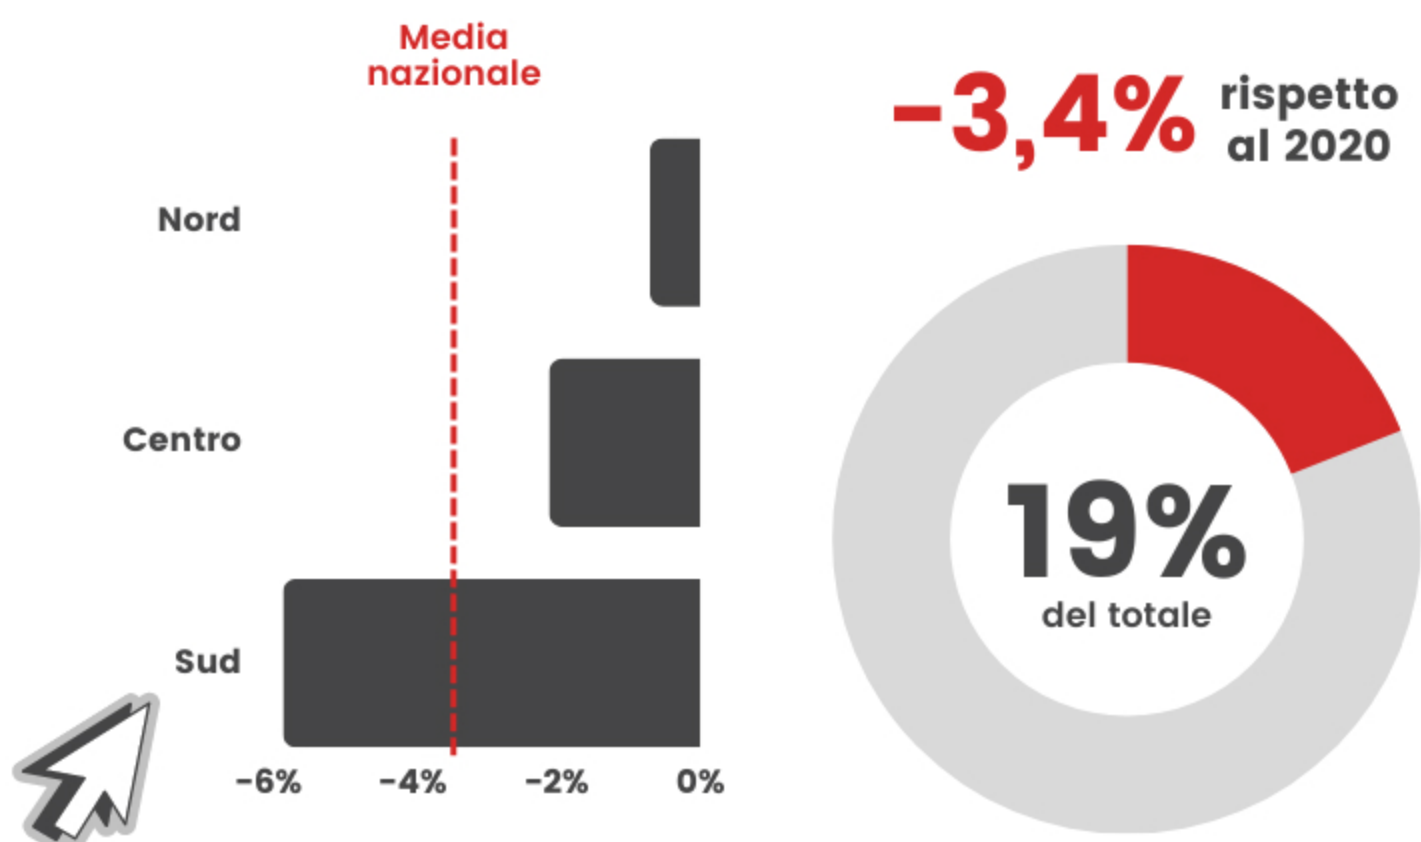

# Rapporto Rifiuti Urbani 2022

## GESTIONE RIFIUTI

Variazione % rifiuti smaltiti in discarica (2021 vs 2020)

Negli ultimi 10 anni, il ricorso alla discarica si è ridotto del

**-52%**

**18,3%**

Percentuale di Rifiuti Urbani inviati a Inceneritore (+1,6% rispetto al 2020)