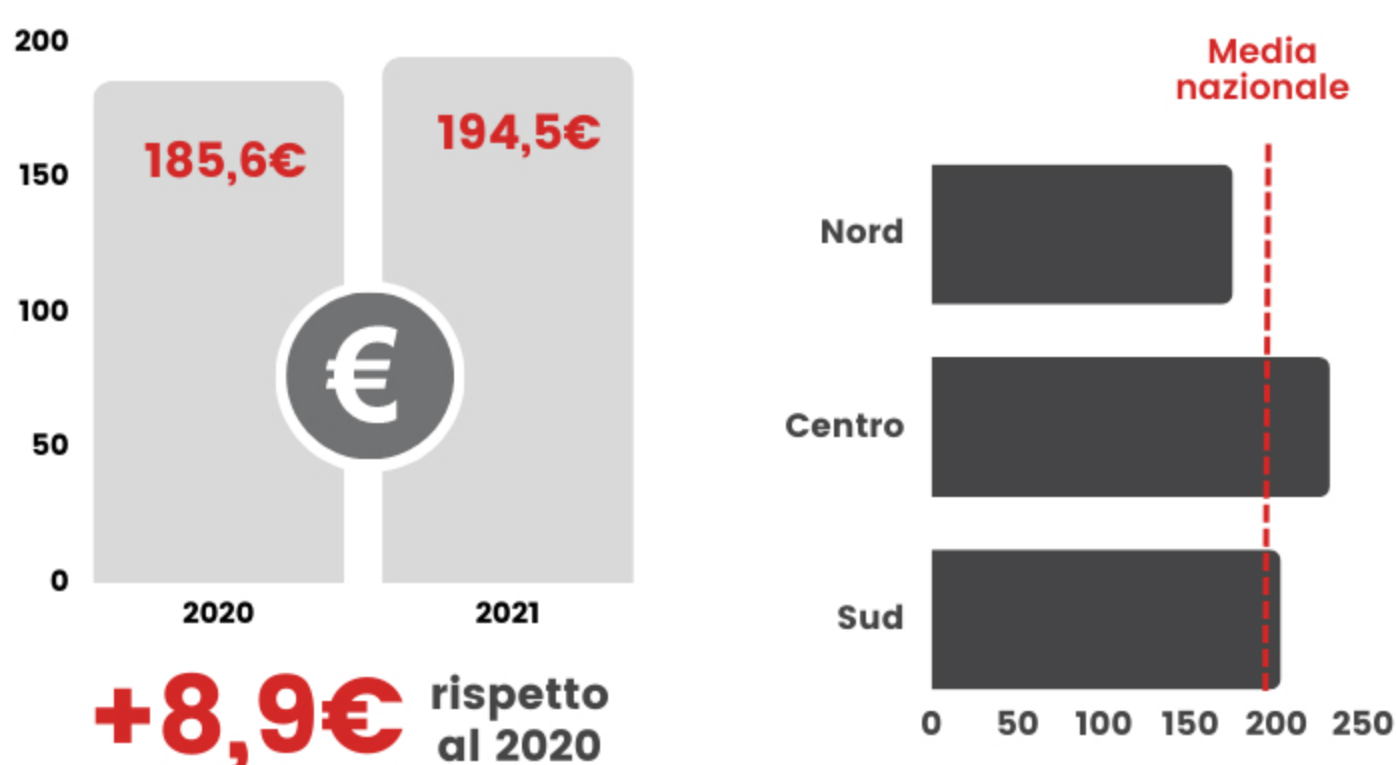

# Rapporto Rifiuti Urbani 2022

## COSTI DI GESTIONE

Costo medio annuo pro capite di gestione rifiuti urbani

**180,5€**

Costo medio annuo nei comuni che adottano la **TARIFFA PUNTUALE**